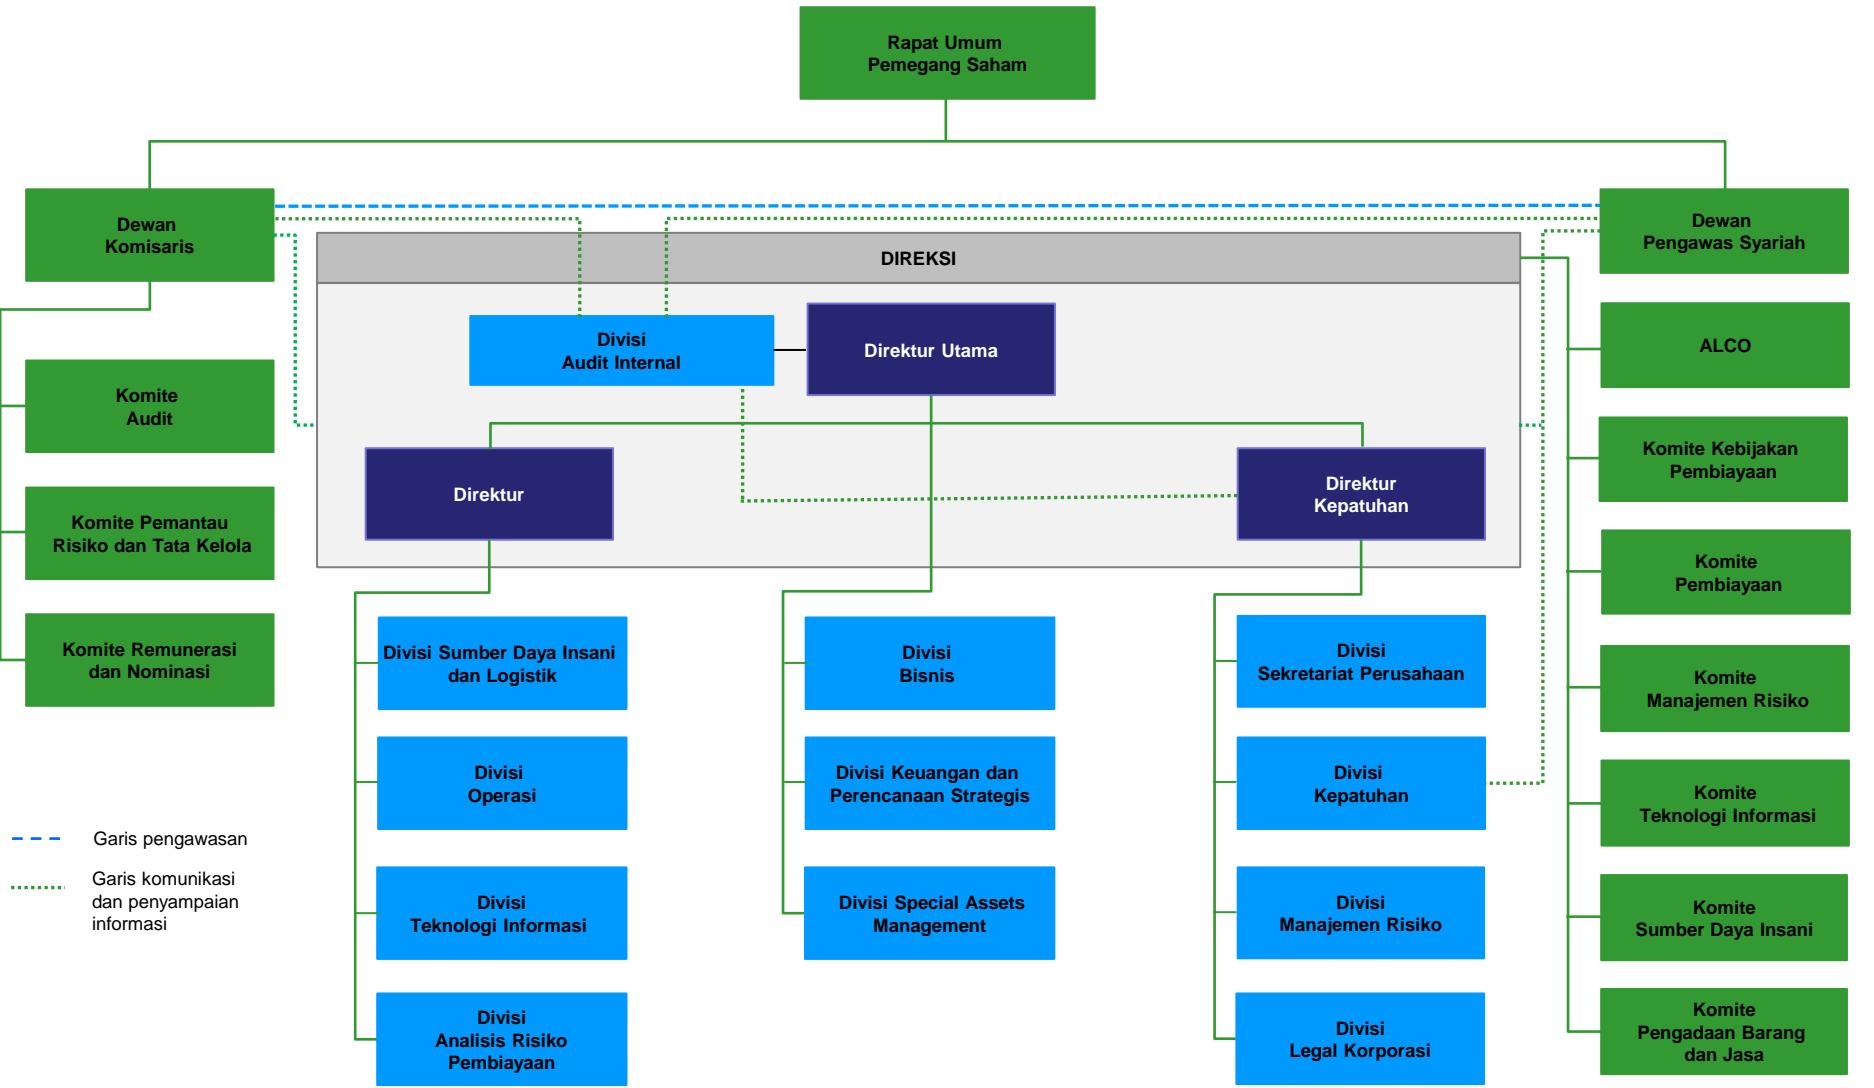

Struktur Organisasi
PT Bank Panin Dubai Syariah Tbk
29 Juli 2020

*) Dual Job Role