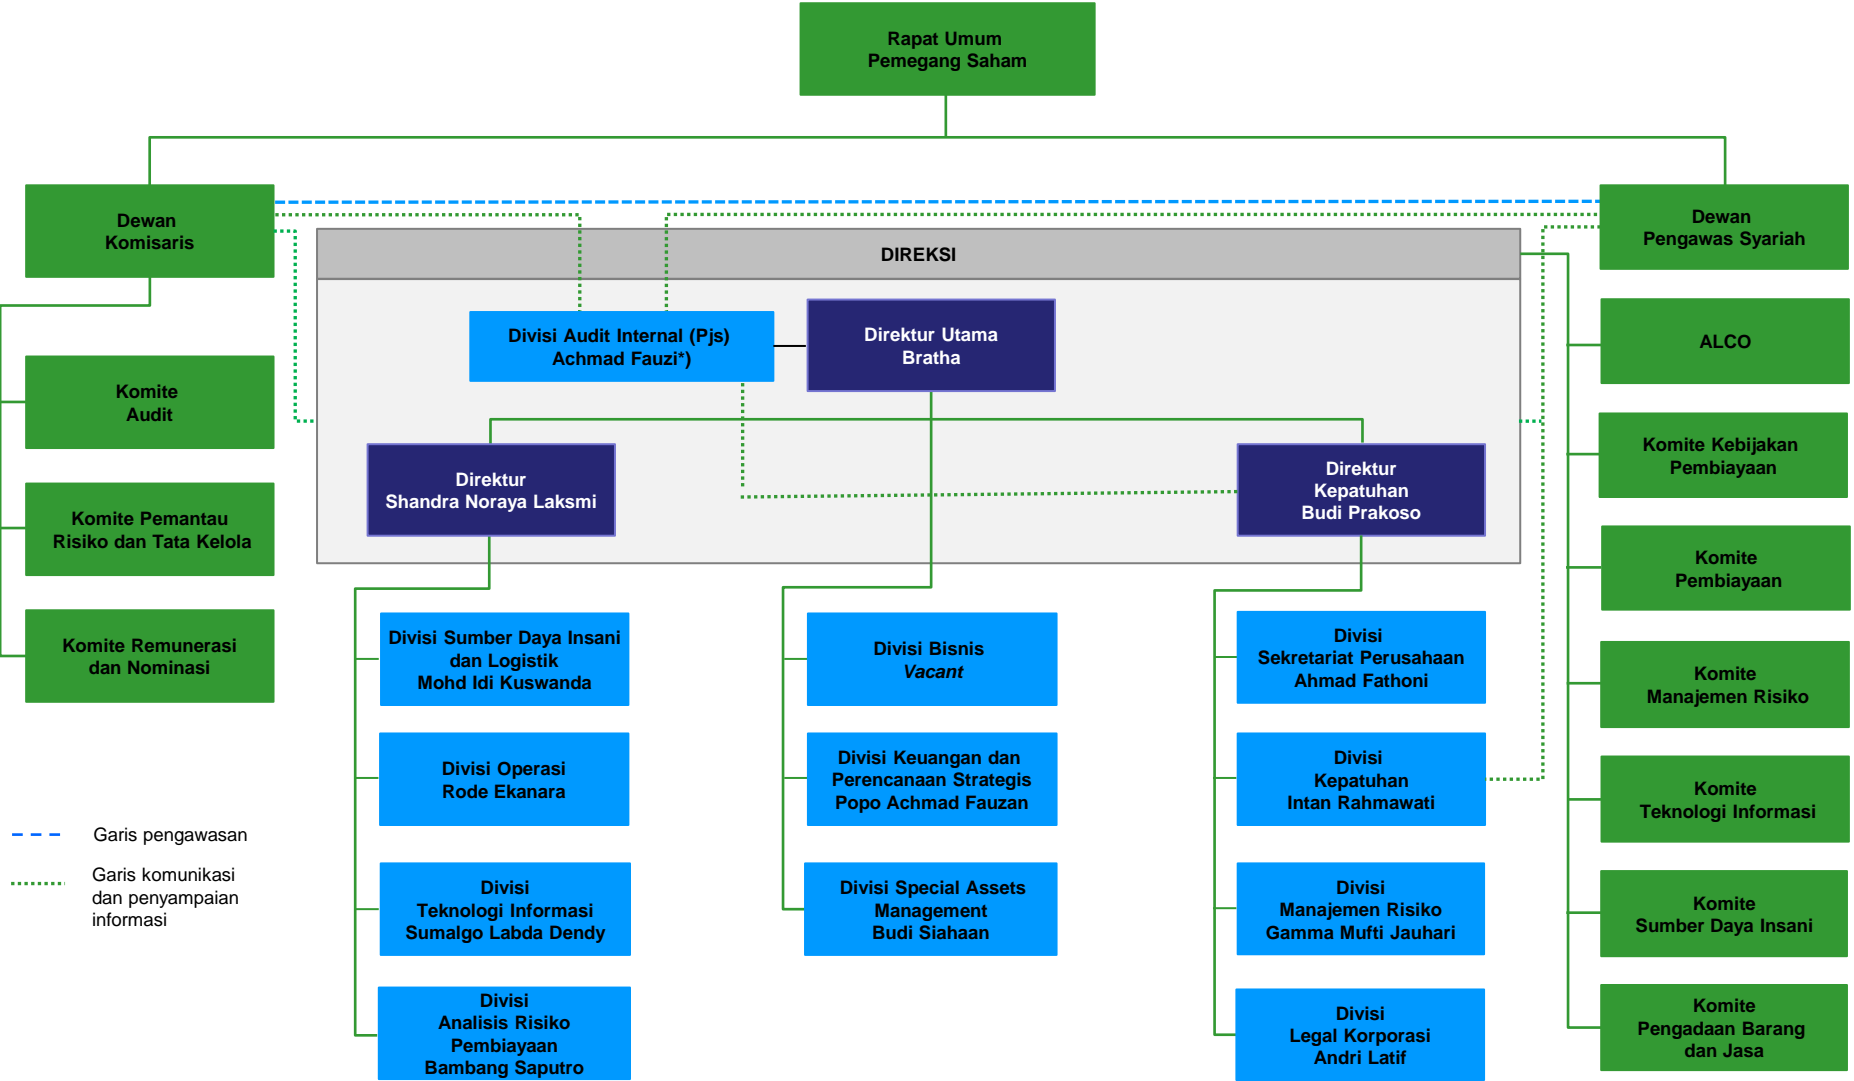

Struktur Organisasi
PT Bank Panin Dubai Syariah Tbk
29 Juli 2020

*) Dual Job Role